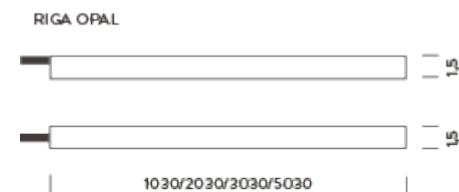

1M | 3000K - SIDE LIGHT

LAMPING

Source	Flexible LED strip
Total power	9,6W
Emission	diffused orientable
Switching	according to driver
Tension	24VDC
Color temperature	3000K
Luminous flux	510lm
Initial luminaire efficacy	53lm/W
Initial chromaticity	SDCM <3
Typ CRI	85
IP class	68
Dimensions	1,5x1,5x100cm
Materials	resin + PVC
Ambient temperature range	-20°C / +50°C
Performance ambient temperature	25°C
Mechanical impact protection code	IK10
Notes	driver not included, cable length 2m
Customization options	body length, CCT 2700K
Accessories	Connectors kit IP68, | Drivers 24VDC + DALI interface,
Net lamp weight	0,39 kg

Codes

MRIG0910G35WSL

Structure

white

PACKAGE

Package 01 Dimension: 42x42x4,5 cm / Gross weight: 0,99 kg

Certificazioni

BRACKETS (included)