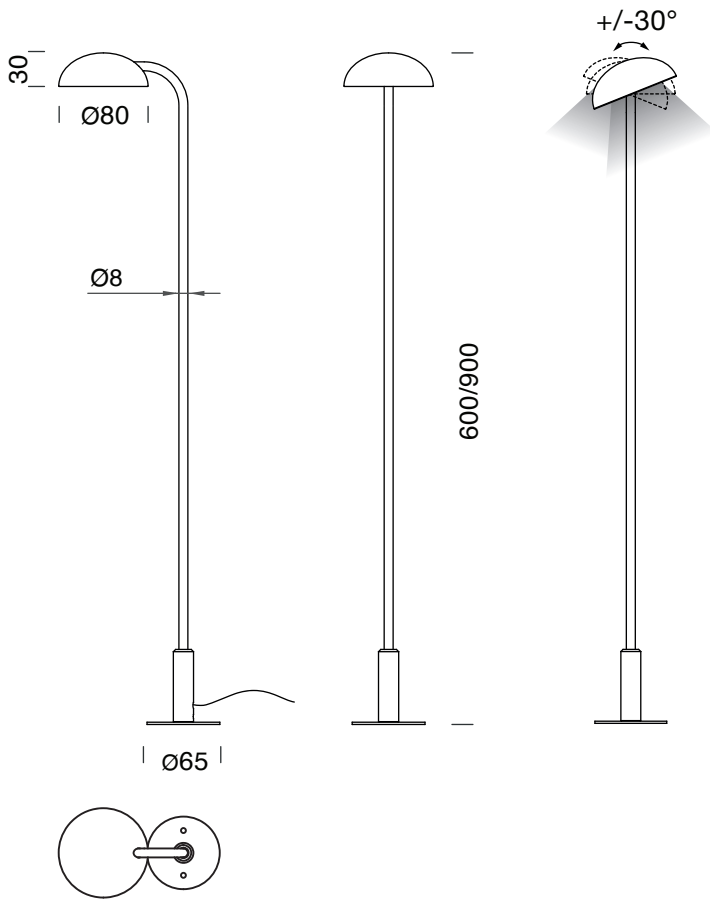

**DISEGNO TECNICO
DIMENSIONAL DRAWINGS**

Dimensioni (mm)
Dimensions (mm)