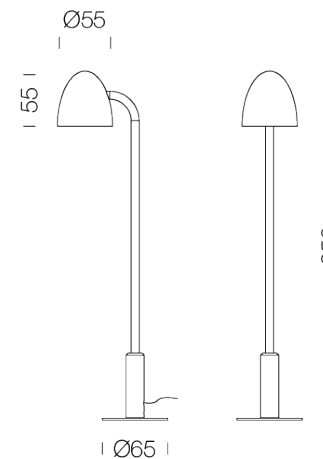

350MM | 2700K - 12°

LAMPING

Source	LED
Total power	2,3W
Emission	12° symmetric
Switching	according to driver
Tension	max 700mA
Color temperature	2700K
Initial luminaire efficacy	74 lm/W
Typ CRI	>90
Dimensions	Ø65x55x350mm
Materials	aluminium, steel
Notes	Adjustability up to 325° | Peg installation | cable length 2m
Accessories	Peg | Greenery, Peg | Greenery | Snoot | Greenery,

Codes

GRPPO0809DPCG
GRPPO0809DPVE
GRPPO0809DPLG
GRPPO0809DPNE

Structure

Cetonia green
Pine green
Lucent grove
Ink black

Certificazioni