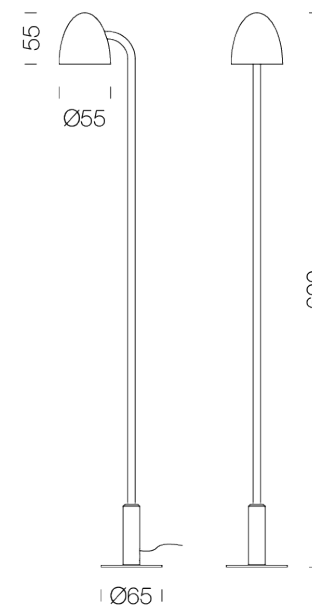

350MM | 2700K - 12°

LAMPING

Source	LED
Total power	2,3W
Emission	12° symmetric
Switching	according to driver
Tension	max 700mA
Color temperature	2700K
Initial luminaire efficacy	74 lm/W
Typ CRI	>90
Dimensions	Ø65x55x350mm
Materials	aluminium, steel
Notes	Adjustability up to 325° | Peg installation | cable length 2m
Accessories	Peg | Greenery, Peg | Greenery | Snoot | Greenery,

Codes

GRPPO0809DPCG
GRPPO0809DPVE
GRPPO0809DPLG
GRPPO0809DPNE

Structure

Cetonia green
Pine green
Lucent grove
Ink black

Certificazioni