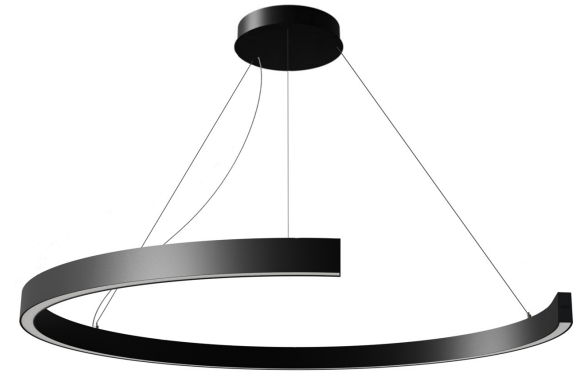

ZIRKOL GAP

Née d'une section de la lampe Zirkol Circle, Zirkol Gap est une nouvelle lampe de la collection, dédiée à l'éclairage général et décoratif. Corps en aluminium anodisé et écran de protection opale pour un éclairage downlight et uplight homogène. Zirkol Gap est disponible en finition noir, blanc et or mat et en températures de couleur LED 2700K, 3000K et 4000K. Driver déporté et interface variation inclus.

Ø0,85M | DOWNLIGHT - 2700K

LAMPING

Source	LED strip
Total power	26W
Emission	diffused
Switching	DALI
Tension	24V
Color temperature	2700K
Luminous flux	1500lm
Initial luminaire efficacy	58lm/W
Initial chromaticity	SDCM<3
Typ CRI	90
IP class	40
Dimensions	ø85x5cm
Materials	aluminium
Ambient temperature range	0°C / +35°C
Performance ambient temperature	25°C
Notes	