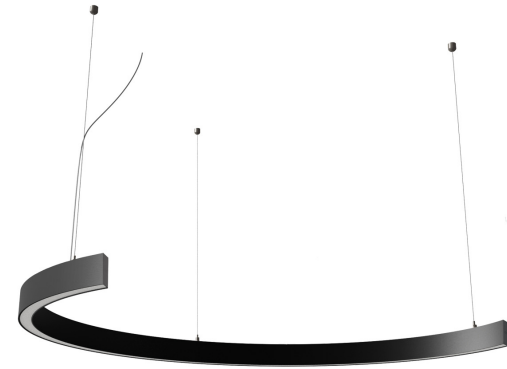

# ZIRKOL ROUND

Né d'une section de la lampe Zirkol Circle, Zirkol Round est le nouveau demi-cercle de la collection, dédié à l'éclairage général et décoratif. Corps en aluminium anodisé et écran de protection opale pour un éclairage downlight et uplight homogène. Zirkol Round est disponible en finition noir, blanc et or mat et en températures de couleur LED 2700K, 3000K et 4000K. Driver déporté et interface variation inclus.